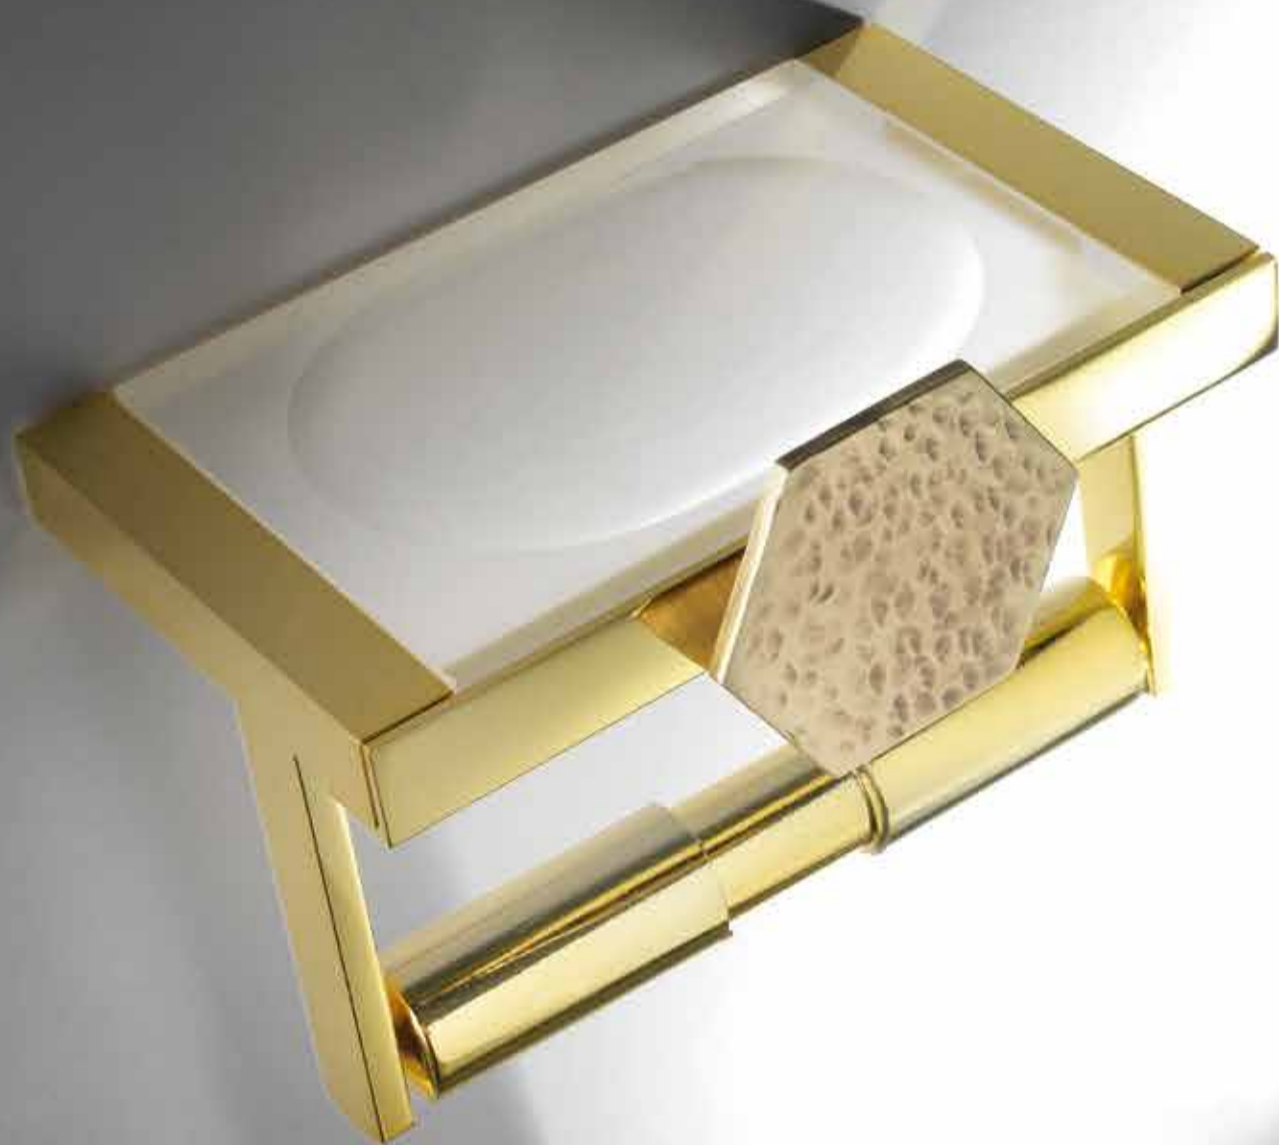

BA719

H 11 cm - L 15 cm - Sp 10 cm