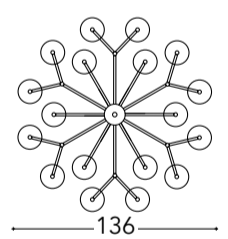

Art. 2129/CH24/SG
Ø 136 cm - H 65 cm
24 x G9 x Led 10W