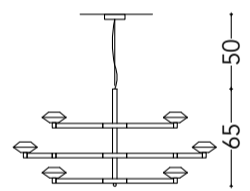

Art. 2129/CH24/SG
Ø 136 cm - H 65 cm
24 x G9 x Led 10W