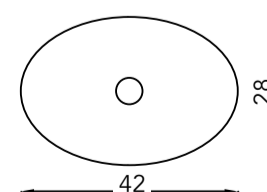

BA723

BA724

H 22 cm - Ø 7 cm

H 16 cm - Ø 7 cm

BA727

H 6 cm - L 13 x 13 cm

BA728

H 22 cm - Ø 8 cm

BA729

H 16 cm - Ø 8 cm

Art.2127/CH24/NL

Ø 132 cm Pø14 cm - H 65 cm
24 x E14 x Led 5W

BA681
Watertap
H 35cm L 27,3 cm

BA682
Open drain + Metal ring
H 2,1 cm ø 6,2 cm

BA730
Washbasin
H 14 cm - L 42 x 28 cm

BA731
H 15 cm - Ø 36 cm