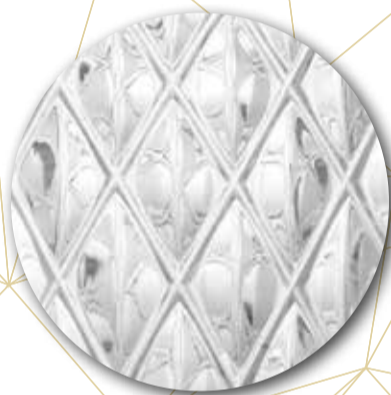

GEOMETRICO

BATH DESIGN VOL.02

Il Paralume Marina

GEOMETRICO

design: Arch. Federica Vicentini

È UNA SERIE DI SET IN CRISTALLO ITALIANO MOLATO A MANO CON DISEGNI TRIDIMENSIONALI. QUESTA NUOVA DIMENSIONE, FRUTTO DI UNA PROFONDA RICERCA DI DESIGN E DI UNA ECCELLENTE MAESTRIA ARTIGIANALE, DONA UNA LUCENTEZZA INSOLITA E GLAMOUR AD OGNI PEZZO. UN TOCCO DI RICERCATEZZA CONTEMPORANEA FIRMATO DA IL PARALUME MARINA.

ITALIAN HAND-CUT CRYSTAL SETS WITH THREE-DIMENSIONAL PATTERN. RESULT OF A PROFOUND DESIGN RESEARCH COMBINED WITH EXCELLENT CRAFTSMANSHIP, THIS NEW DIMENSION ADDS AN UNUSUAL AND GLAMOROUS SHINE TO EACH PIECE. A SOPHISTICATED CONTEMPORARY TOUCH SIGNED BY IL PARALUME MARINA.