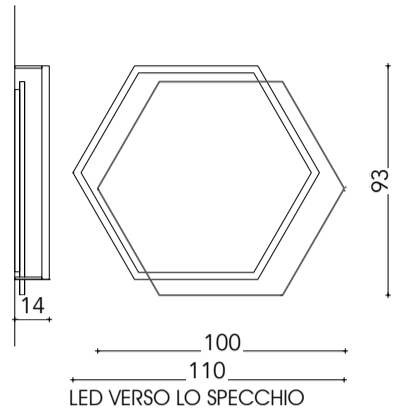

BATH DESIGN VOL. 2

HEXAGON SET

BA700
H 38 cm - Ø 16 cm

BA701
H 26 cm - Ø 20 cm

BA702
H 21 cm - Ø 18 cm

BA705
H 8 cm - L 22 x 12 cm

BA706
H 2 cm - L 36 x 15 cm

Set in cristallo italiano molato a mano con un fine disegno esagonale opaco. Un tocco di ricercatezza contemporanea firmato da IL PARALUME MARINA.

BA703

H 22 cm - Ø 7 cm

BA704

H 16 cm - Ø 7 cm

BA707

H 6 cm - L 13 x 13 cm

BA708

H 22 cm - Ø 8 cm

BA709

H 16 cm - Ø 8 cm

BA710

H 93 cm - L tot 110 cm - Sp 14cm

Specchio Ø 100 cm

Led 3000 K° - Lumen 3100

**BA681**

Wartap

H 35cm L 27,3 cm

BA682

Open drain + Metal ring

H 2,1 cm ø 6,2 cm

BA711

Washbasin

H 15 cm - Ø 36 cm

HEXAGONAL COLLECTION