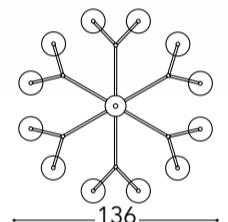

BA747

H 22 cm - Ø 7 cm

BA748

H 16 cm - Ø 7 cm

BA751

H 6 cm - L 13 x 13 cm

BA752

H 22 cm - Ø 8 cm

BA753

H 16 cm - Ø 8 cm

BA754

Ø Mirror 120 cm - Ø tot 150 cm - Sp 14 cm
Led 3000 K° - Lumen 3100

BA681
Watertap
H 35cm L 27,3 cm

BA682
Open drain + Metal ring
H 2,1 cm ø 6,2 cm

BA755
Washbasin
H 15 cm - Ø 36 cm