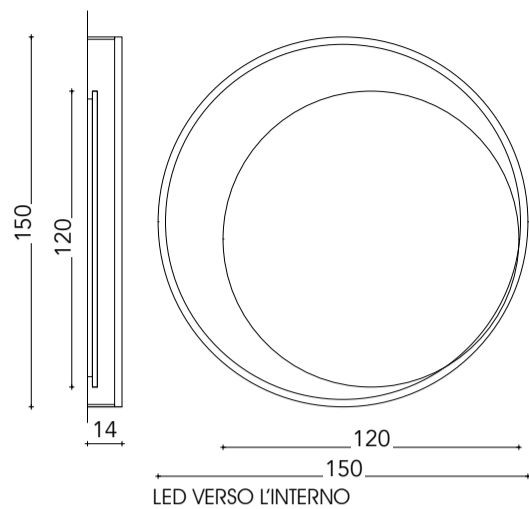

H 46 cm - Ø 51 cm

CIRCLE SET

BA744
H 38 cm - Ø 16 cm

BA745
H 26 cm - Ø 20 cm

BA746
H 21 cm - Ø 18 cm

BA749
H 8 cm - L 22 x 12 cm

BA750
H 2 cm - L 36 x 15 cm

Set in cristallo italiano molato a mano con pattern tridimensionale a cerchi.

BA747

H 22 cm - Ø 7 cm

BA748

H 16 cm - Ø 7 cm

BA751

H 6 cm - L 13 x 13 cm

BA752

H 22 cm - Ø 8 cm

BA753

H 16 cm - Ø 8 cm

BA754

Ø Mirror 120 cm - Ø tot 150 cm - Sp 14 cm
Led 3000 K° - Lumen 3100

BA681
Watertap
H 35cm L 27,3 cm

BA682
Open drain + Metal ring
H 2,1 cm ø 6,2 cm

BA755
Washbasin
H 15 cm - Ø 36 cm