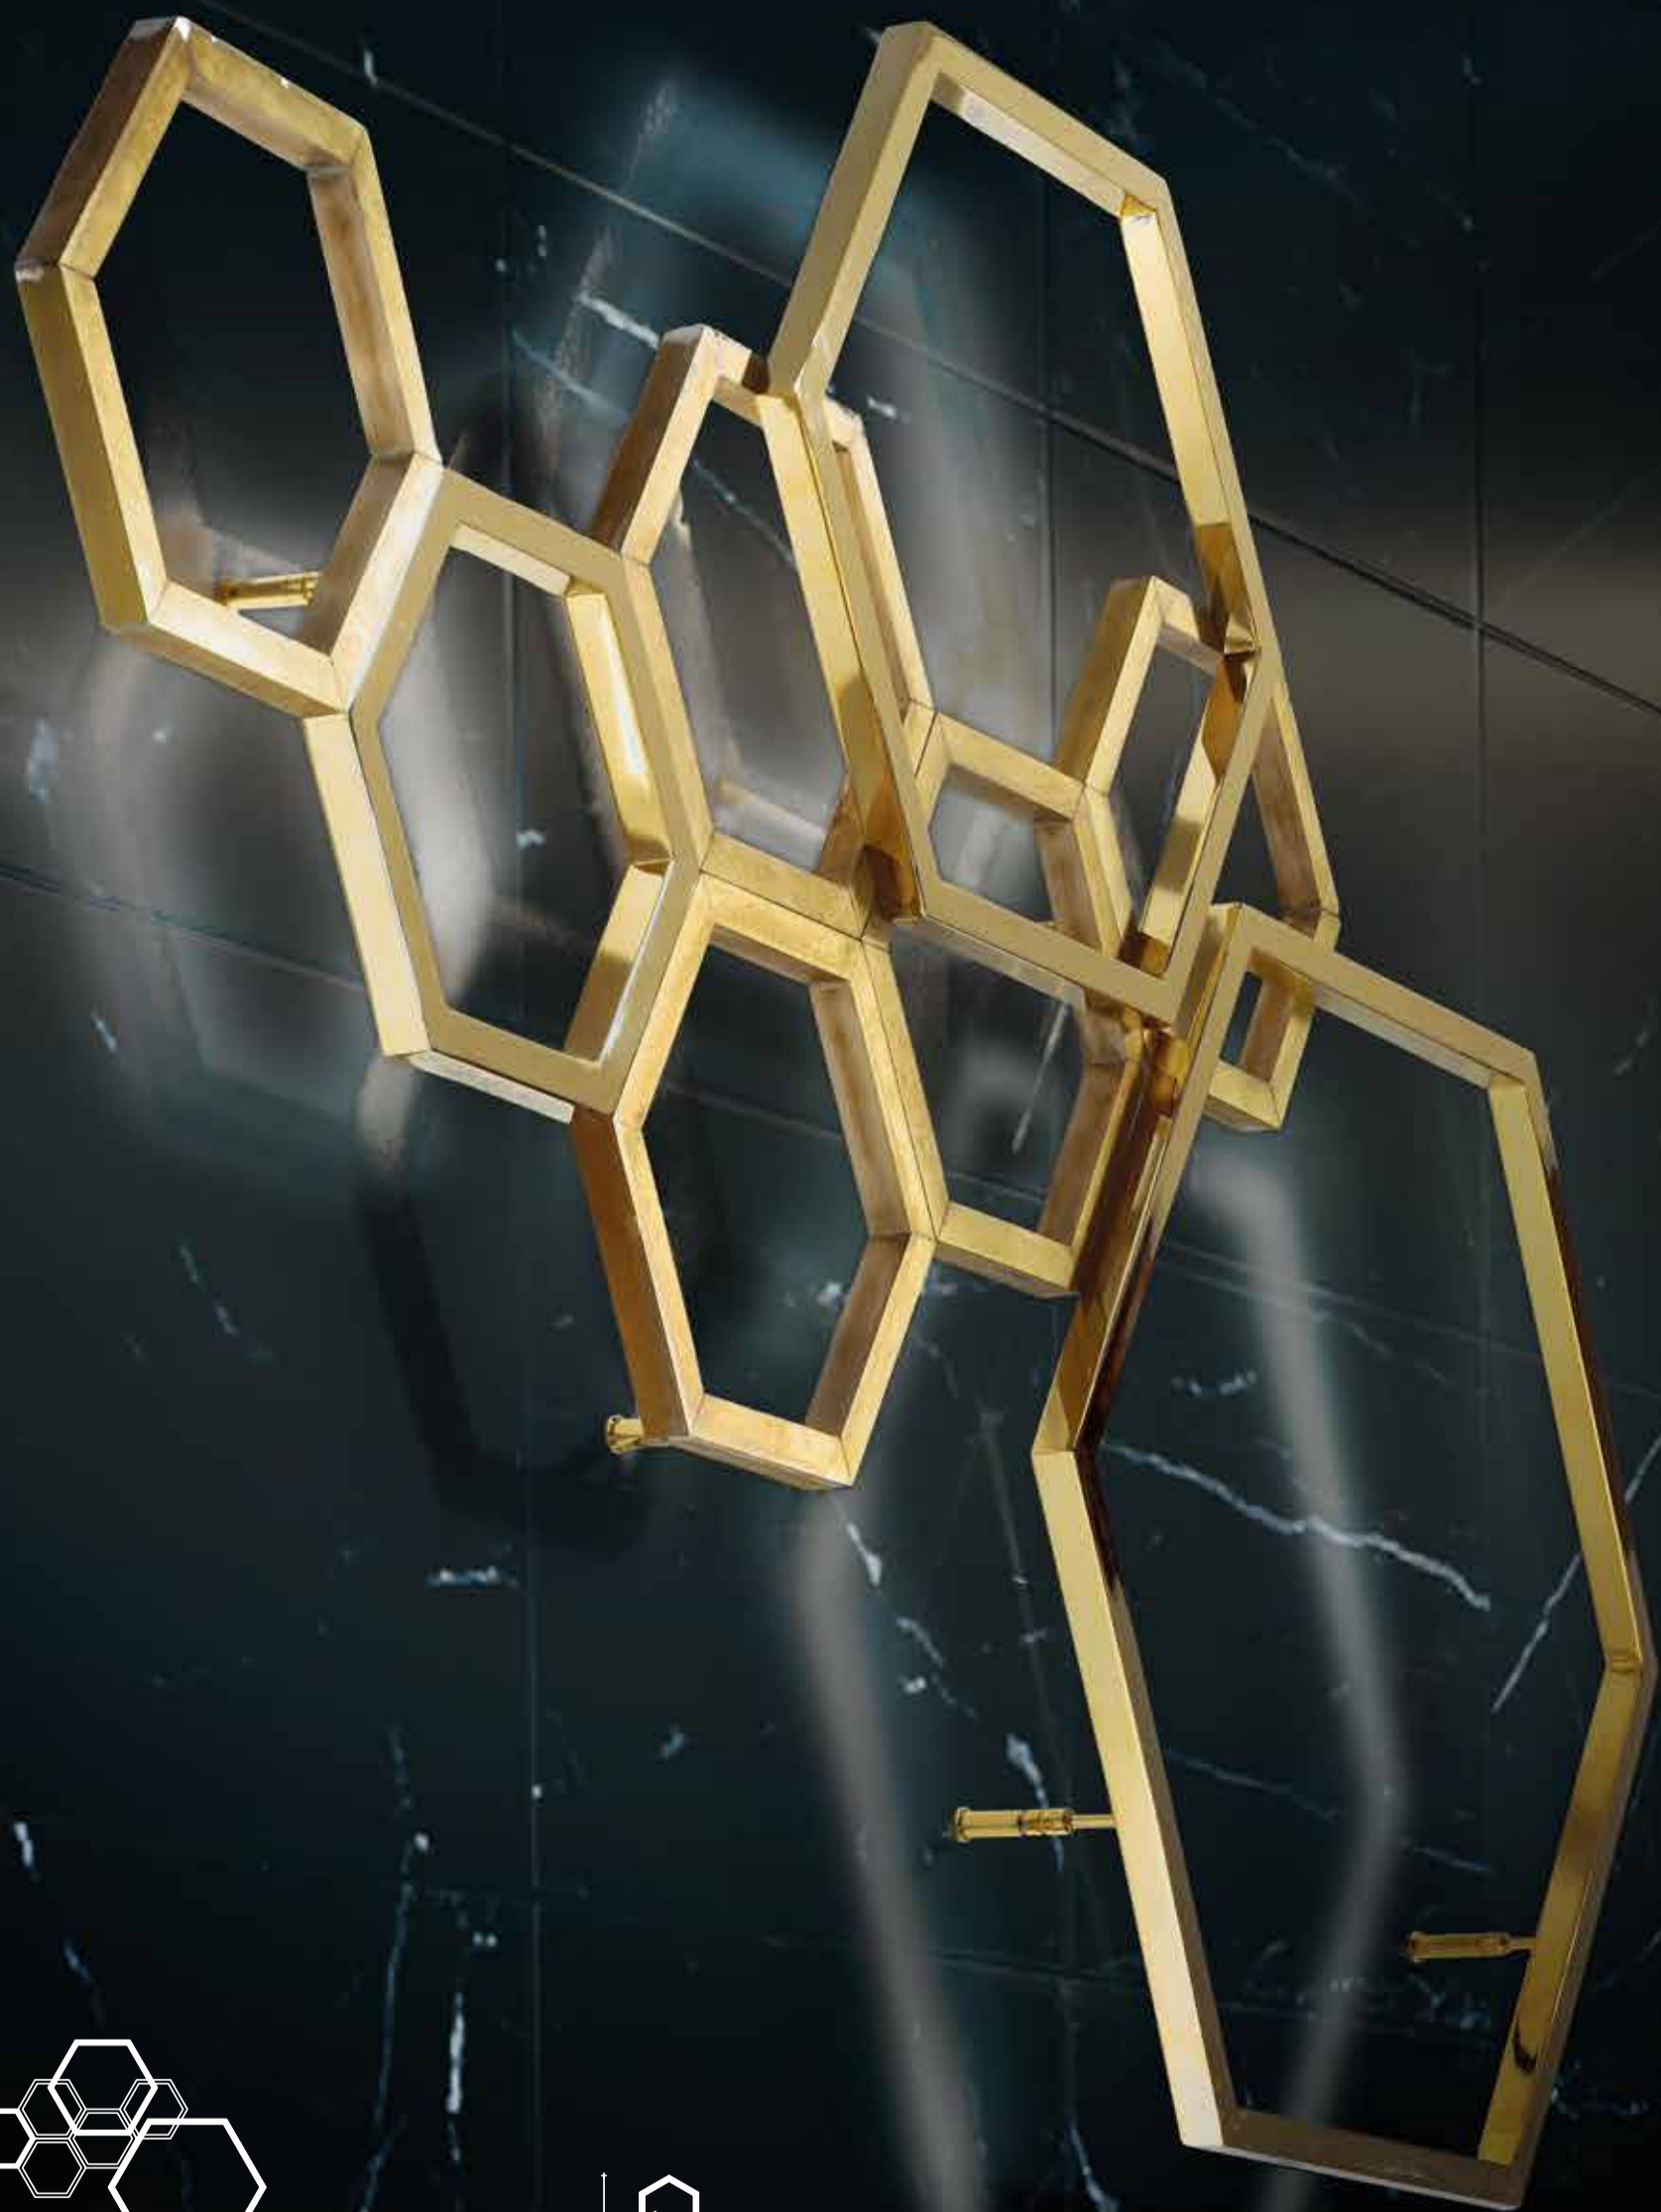

Art. 2121/LU

L 147 cm - H 93 cm - Sp 10 cm
Led 3000 K°
4400 Lumen

Art. 2122

L 30 cm - H 43 cm - Sp 10 cm
Led 3000 K°
1700 Lumen