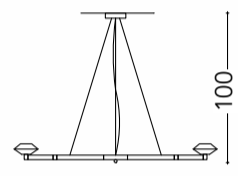

BA747

H 22 cm - Ø 7 cm

BA748

H 16 cm - Ø 7 cm

BA751

H 6 cm - L 13 x 13 cm

BA752

H 22 cm - Ø 8 cm

BA753

H 16 cm - Ø 8 cm

BA754

Ø Mirror 120 cm - Ø tot 150 cm - Sp 14 cm
Led 3000 K° - Lumen 3100

BA681
Watertap
H 35cm L 27,3 cm

BA682
Open drain + Metal ring
H 2,1 cm ø 6,2 cm

BA755
Washbasin
H 15 cm - Ø 36 cm